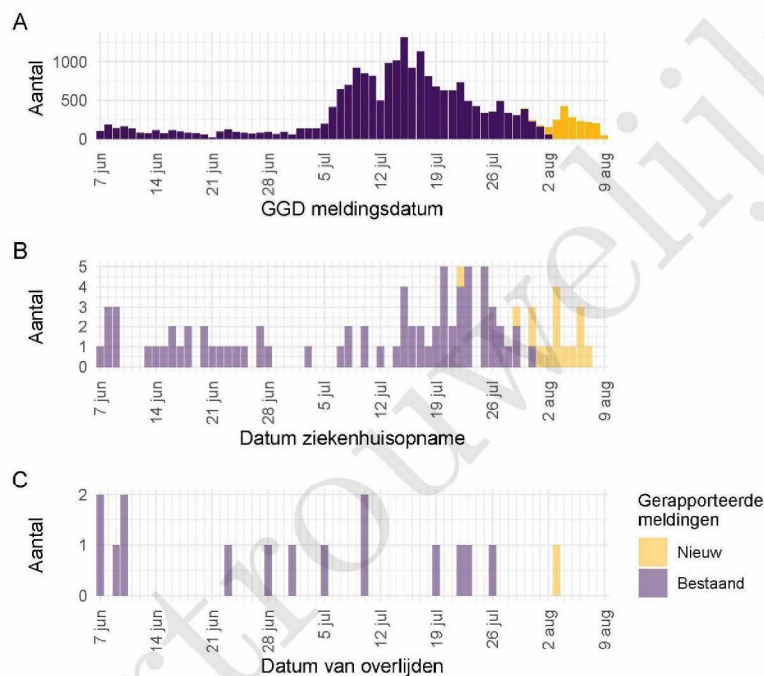

2 COVID-19 meldingen aan de GGD Rotterdam-Rijnmond vanaf 7 juni 2021

Figuur 1: Aantal aan de GGD gemelde SARS-CoV-2 personen positief voor SARS-CoV-2 vanaf 7 juni 2021¹. (A) Aantal aan de GGD gemelde personen positief voor SARS-CoV-2, naar meldingsdatum. (B) Aantal aan de GGD gemelde in het ziekenhuis opgenomen COVID-19 patiënten, naar datum van ziekenhuisopname. (C) Aantal aan de GGD gemelde overleden personen positief voor SARS-CoV-2, naar datum van overlijden.

¹ Meldingen aan het RIVM van 7 juni 2021 t/m 2 augustus 2021 10:00 uur zijn in deze grafieken weergegeven in paars. Meldingen van 2 augustus 2021 10:01 uur t/m 9 augustus 10:00 uur zijn weergegeven in geel. Sinds 1 juni 2020 kan iedereen zich met klachten laten testen. Vanaf 1 december 2020 kunnen ook mensen zonder klachten zich laten testen als zij risico hebben gelopen op een besmetting. Toch is het aannemelijk dat niet alle met SARS-CoV-2 besmette personen daadwerkelijk getest worden. De werkelijke aantallen zijn daarom waarschijnlijk hoger dan de aantallen die hier weergegeven worden. Van 1 patiënt(en) is de datum van opname en/of de datum van overlijden niet bekend. Deze kunnen daarom niet worden weergegeven in deze figuren. Er geldt geen meldingsplicht voor ziekenhuisopname door of overlijden aan COVID-19. De hier gepresenteerde cijfers betreffen daarom een onderrapportage en zijn in figuur B en C weergegeven in lichtere kleuren. Een leeg figuur betekent dat er in de betreffende periode geen meldingen waren.