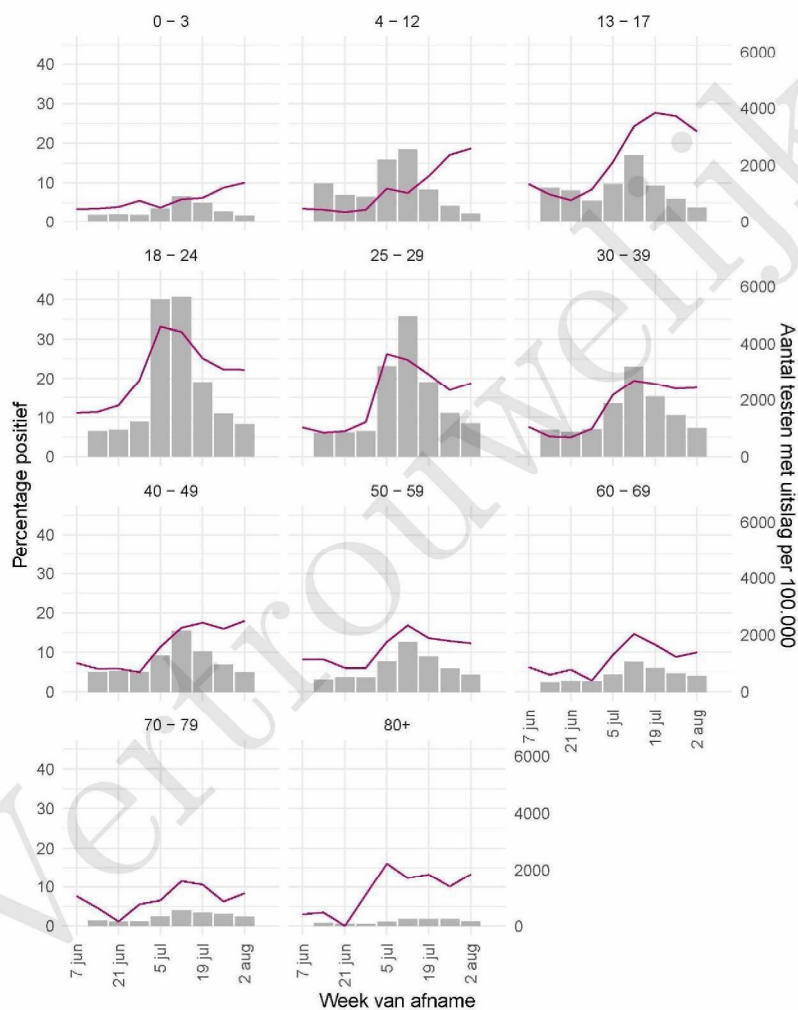

10 SARS-COV-2 TESTEN AFGENOMEN DOOR DE GGD ROTTERDAM-RIJNMOND VANAF 7 JUNI 2021

Figuur 7: Aantal testen¹ en percentage positieve testen per kalenderweek en per leeftijdsgroep vanaf 7 juni 2021².

¹ De doorlopende paarse lijn geeft het percentage positief weer (y-as linkzijdige). De grijze balkjes geven het aantal afgenomen tests per 100.000 inwoners weer (y-as rechterzijdige).

² Met het openen van de scholen op 8 februari 2021 is het testbeleid voor kleine kinderen (0-4) en kinderen die op de basisschool zitten veranderd.

Een leeg figuur betekent dat er in de betreffende periode geen meldingen waren. ³ Vanaf 20 april 2021 geven deze figuren gegevens weer inclusief testen gedaan in het BCO. Een leeg figuur betekent dat er in de betreffende periode geen meldingen waren.