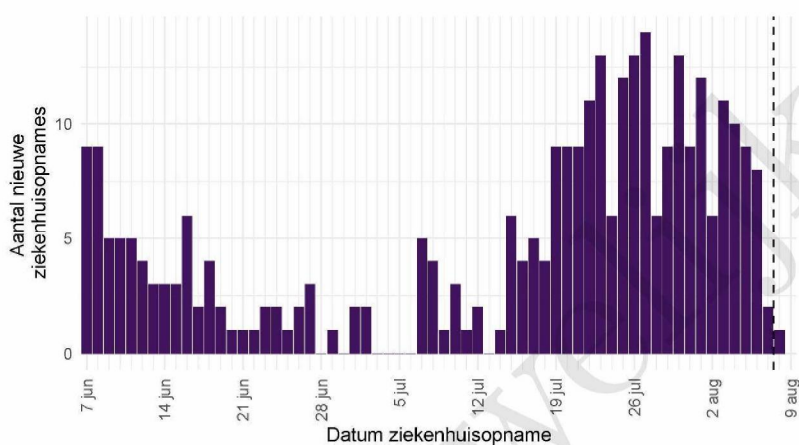

7 COVID-19 ZIEKENHUISOPNAMEN EN OPNAMEN OP DE INTENSIVE CARE GERAPPORTEERD
DOOR DE STICHTING NICE

Figuur 3: Aantal nieuwe COVID-19 patiënten per dag in Nederlandse ziekenhuizen woonachtig in regio GGD Rotterdam-Rijnmond. Gegevens rechts van de stippellijn worden momenteel nog aangevuld door de ziekenhuizen.

Bron: Nationale Intensive Care Evaluatie – NICE. Gegevens bijgewerkt op 9 augustus 2021 12:13 uur. Voor uitgebreidere en nog actuelere informatie zie Stichting NICE.